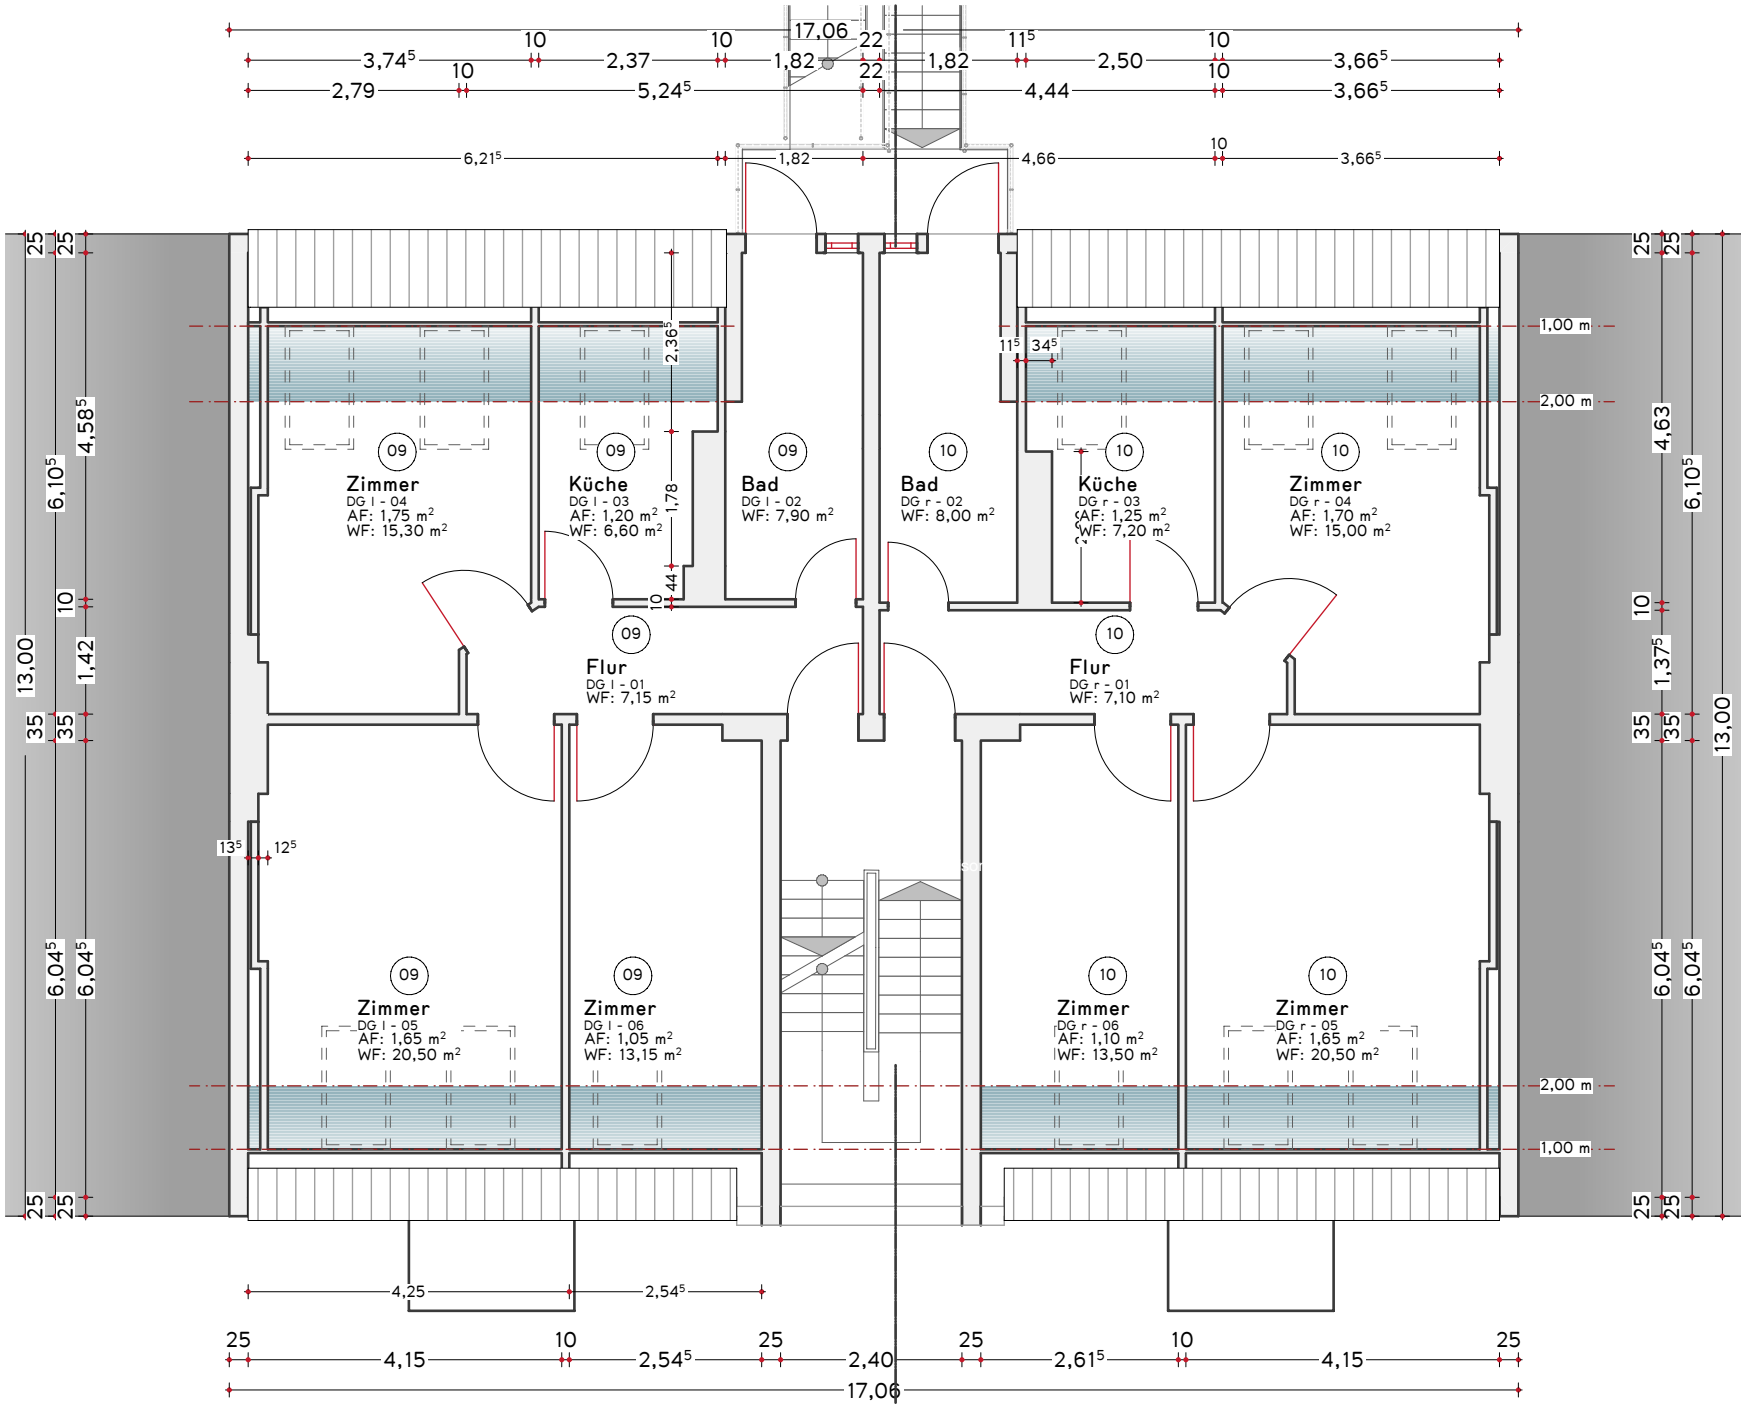

Edisonstrasse 45
12459 Berlin
Oberschöneweide

AG
MP Grundbesitz GmbH
Seeweg 12
12529 Schönefeld

Bauteil Vorderhaus

Dachgeschoss

06 1:100