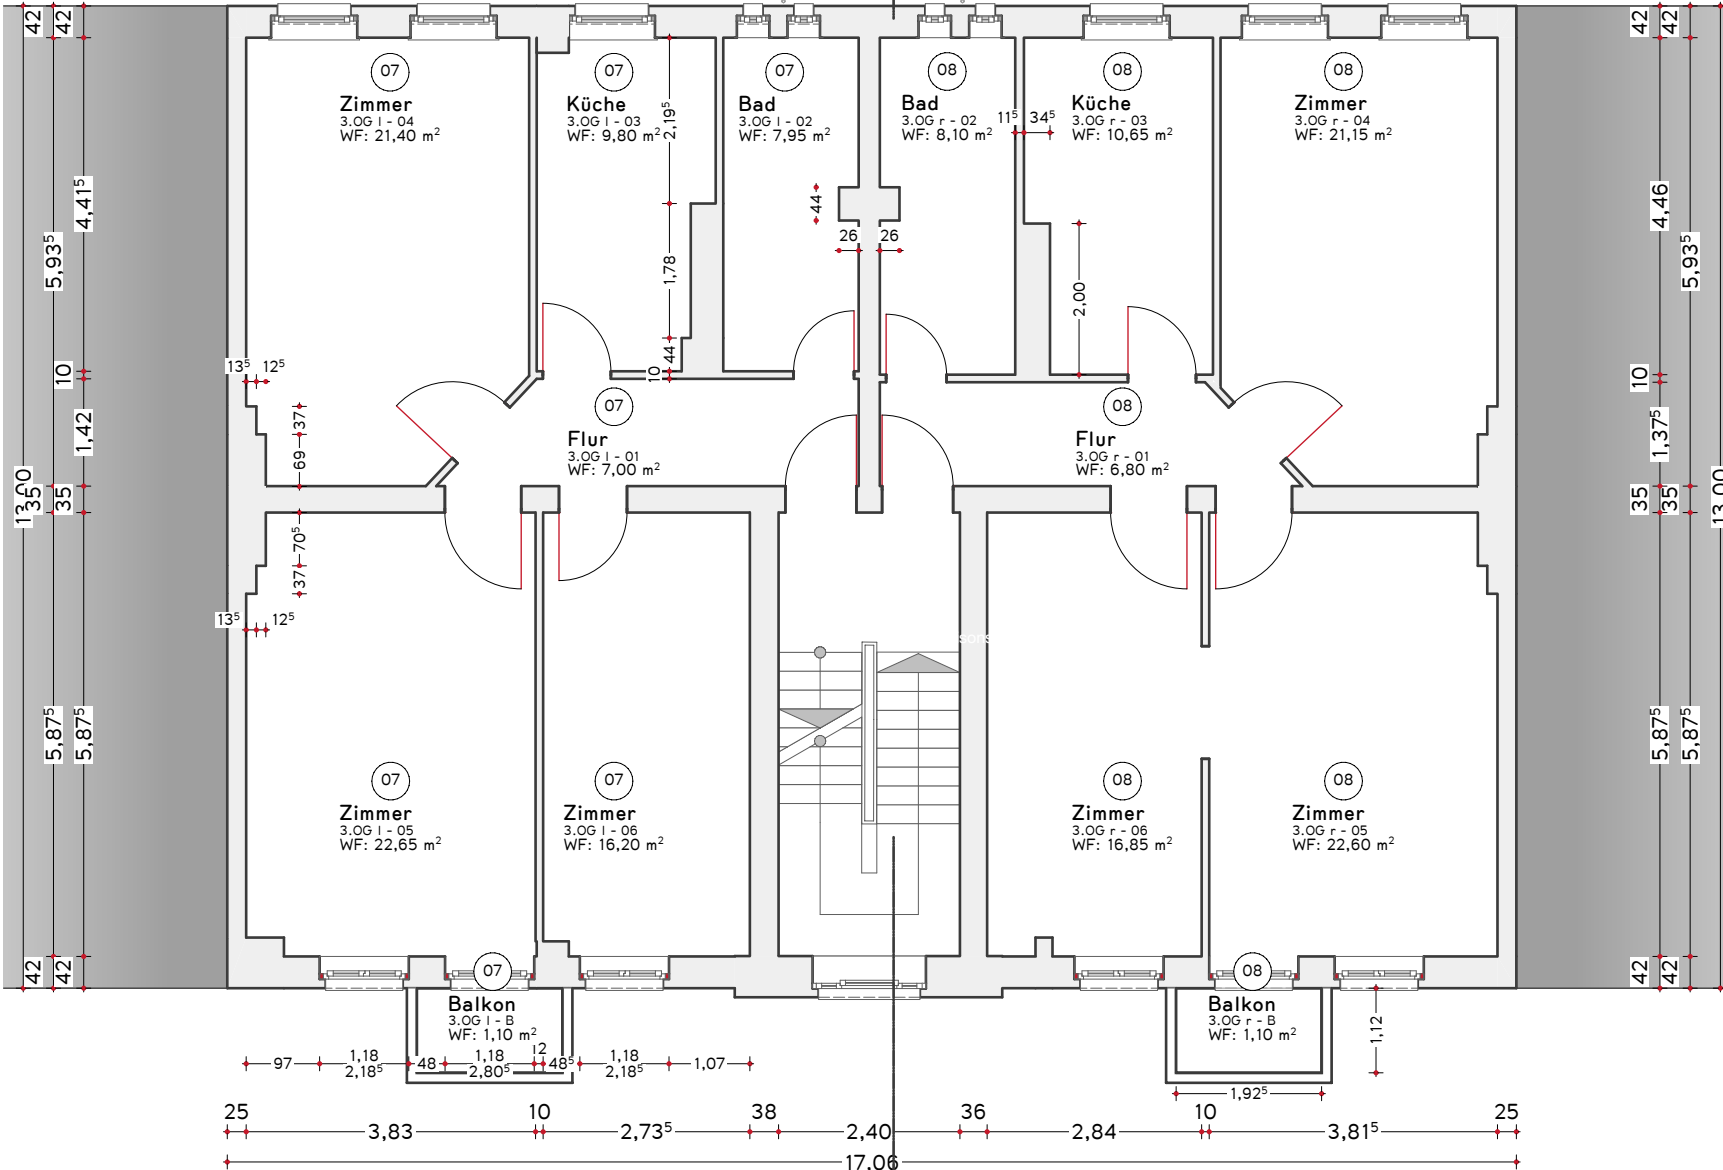

03 1:100

Edisonstrasse 45
12459 Berlin
Oberschöneweide

AG
MP Grundbesitz GmbH
Seeweg 12
12529 Schönefeld

Bauteil Vorderhaus

2.Obergeschoss

04 1:100

Druckdatum 01.04.2022
Edison VH - Aufmaß 2.1 28.05.2022.pln