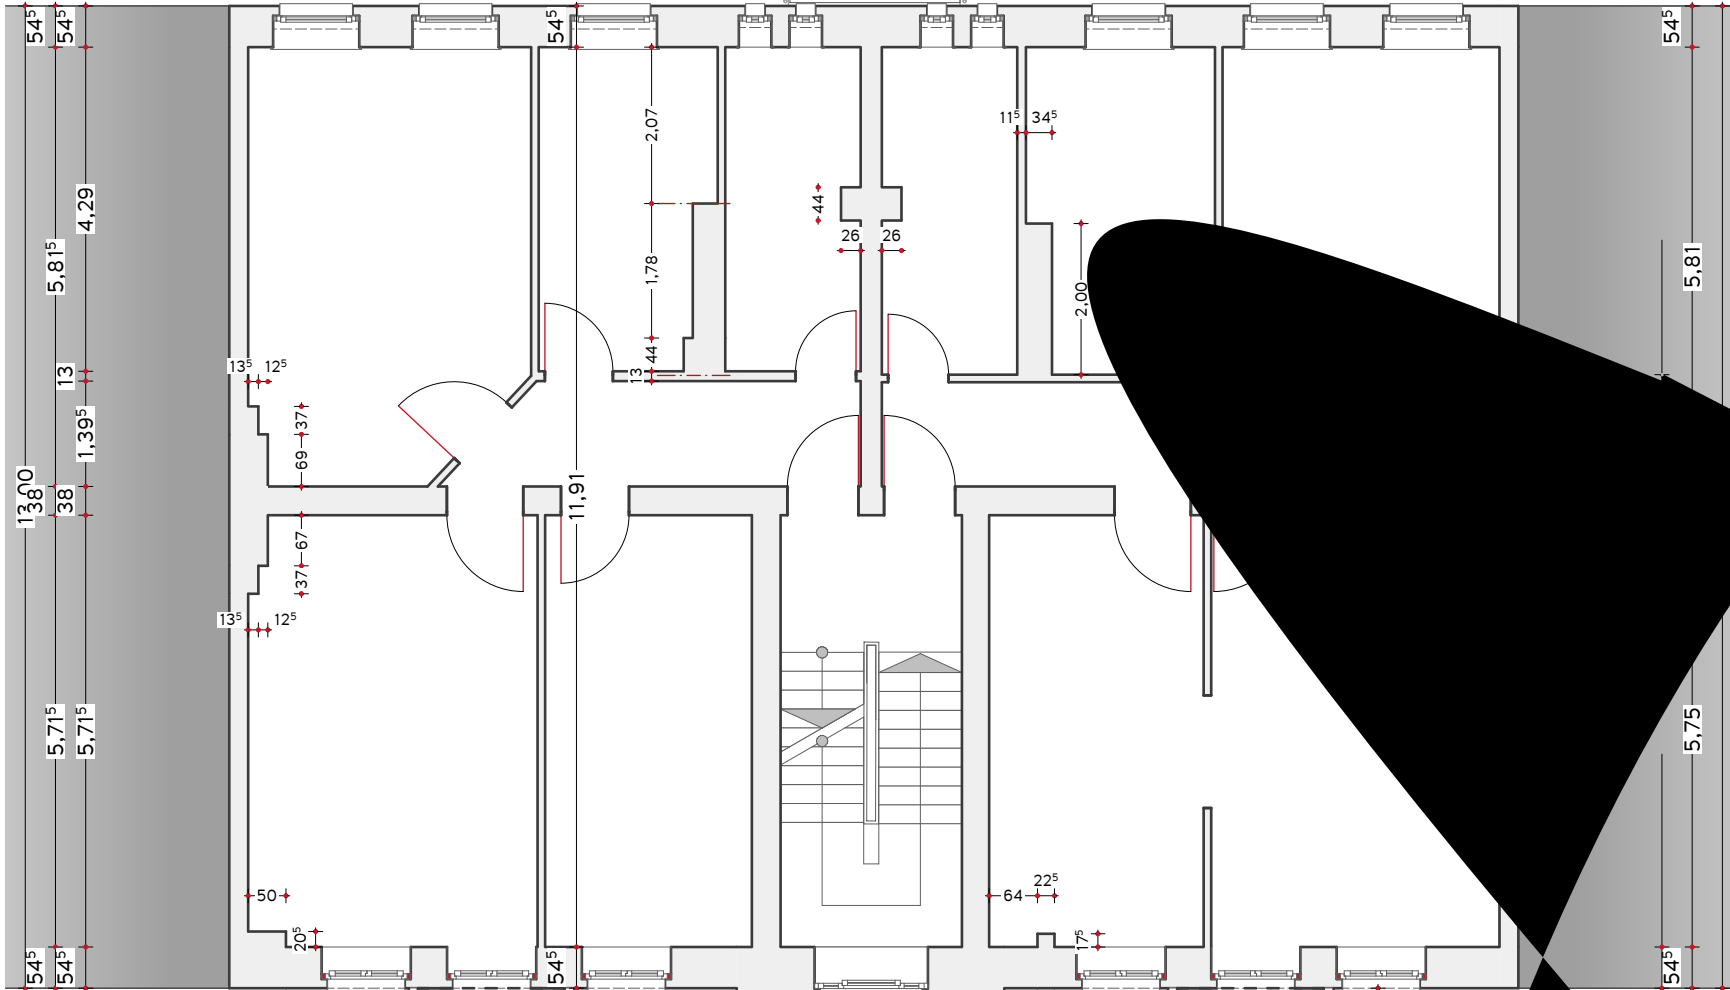

Edisonstrasse 45
12459 Berlin
Oberschöneweide

AG
MP Grundbesitz GmbH
Seeweg 12
12529 Schönefeld

Bauteil Vorderhaus

1.Obergeschoss

03 1:100