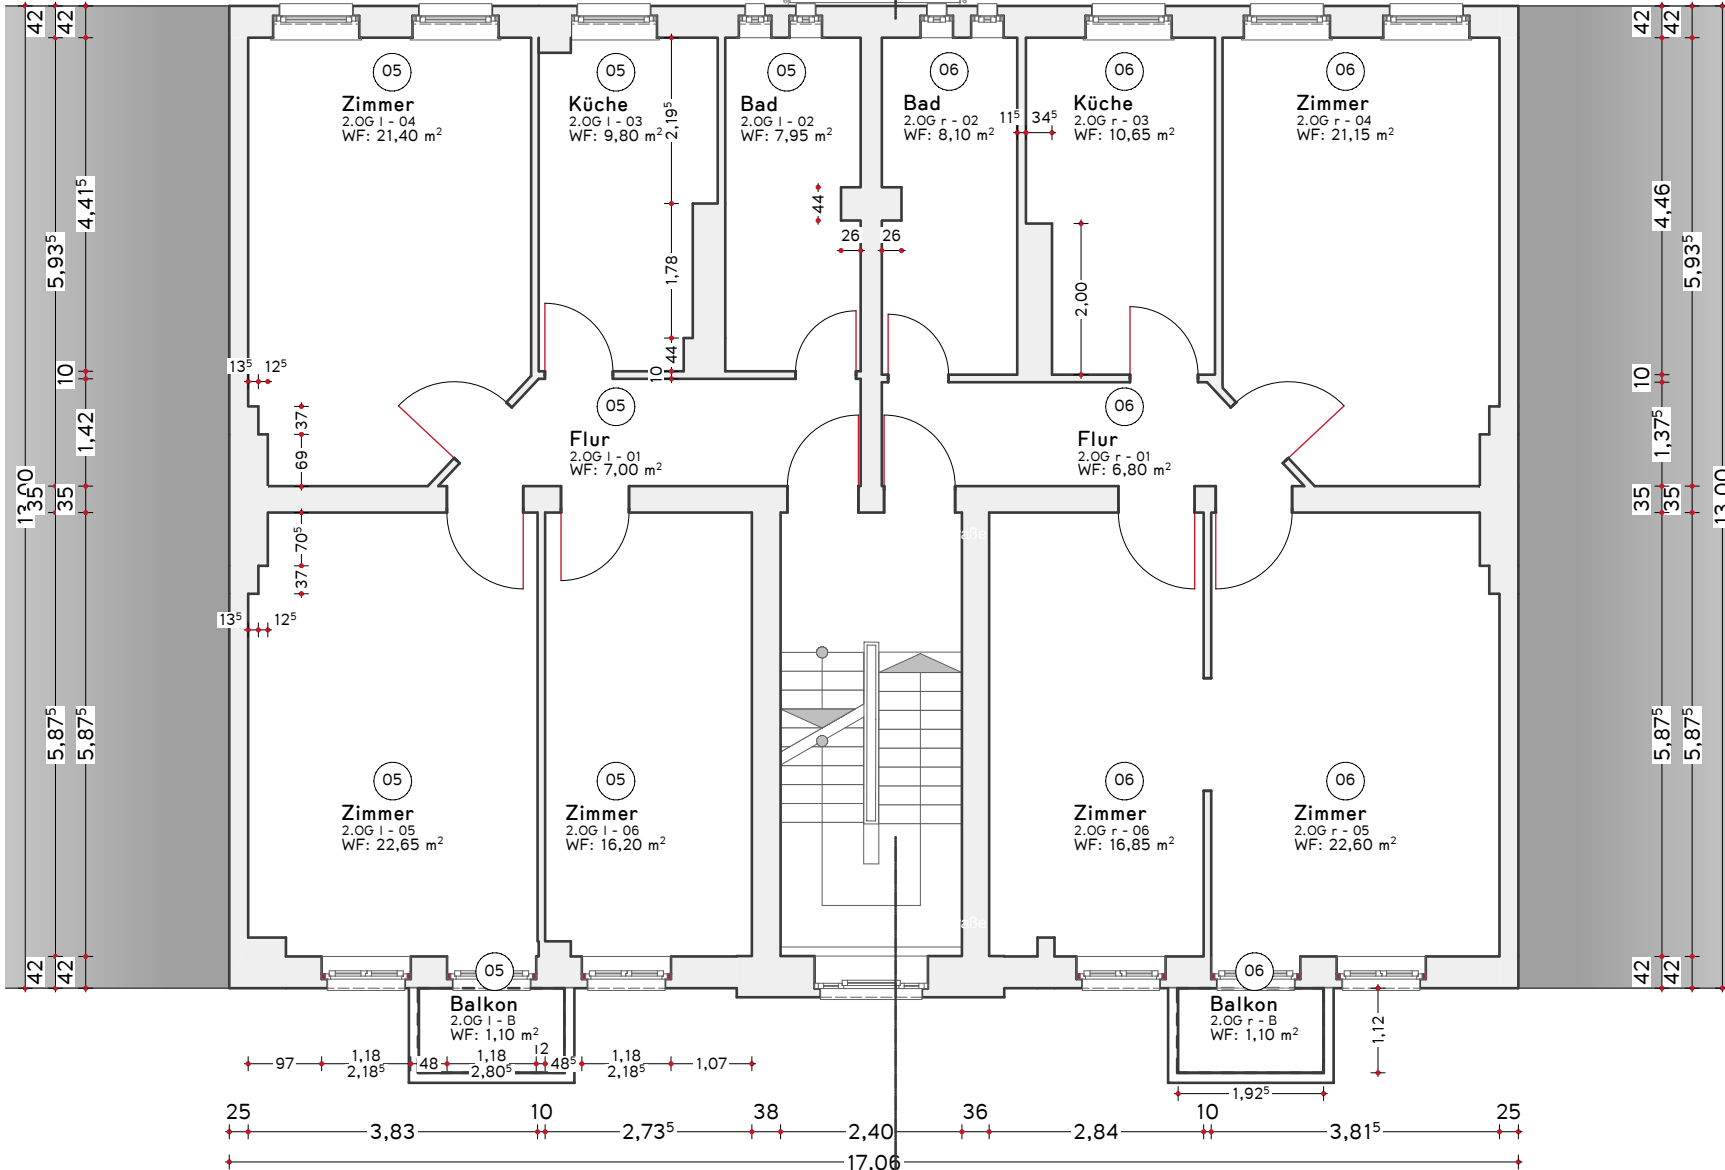

03 1:100

Edisonstrasse 45
12459 Berlin
Oberschöneweide

AG
MP Grundbesitz GmbH
Seeweg 12
12529 Schönefeld

Bauteil Vorderhaus

2.Obergeschoss

04 1:100

Druckdatum 01.04.2022
Edison VH - Aufmaß 2.1 28.05.2022.pln