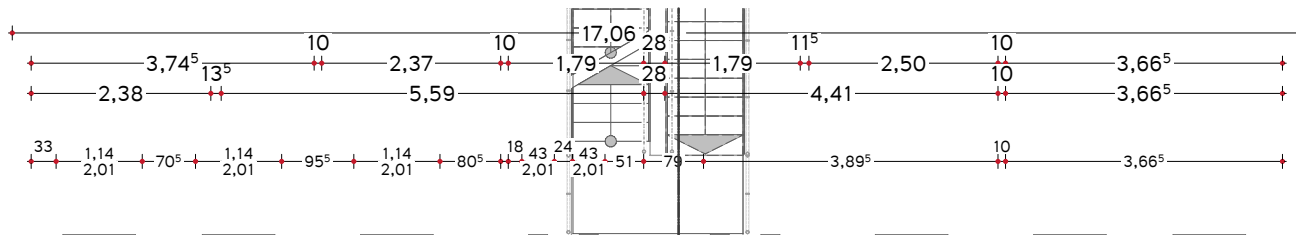

03 1:100

Edisonstrasse 45
12459 Berlin
Oberschöneweide

AG
MP Grundbesitz GmbH
Seeweg 12
12529 Schönefeld

Bauteil Vorderhaus

2.Obergeschoss

04 1:100

Druckdatum 01.04.2022
Edison VH - Aufmaß 2.1 28.05.2022.pln